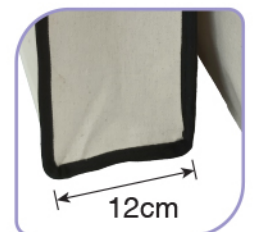

SPC : 48087292

NEW
Baru

SB 433

SLING BAG

Size : 33cm(L) x 5cm (W) x 23cm (H)
Material : YX PVC Polyester
Colour : Purple, Red, Orange
SPC : 43083316

SB 523

SLING BAG

Size : 29cm(L) x 16cm (W) x 23cm (H)
Material : Laminated Canvas 10 oz
Colour : Red, Black
SPC : 45085209

SB 415

SLING BAG

Size : 18.5CM (L) X 10CM (W) X 23CM (H)
Material : Polyester 1680D
Colour : Lime Green, Royal Blue, Red, Grey
SPC : 50089114

SB 510

SHOPPING BAG

Size : 41CM (L) X 12CM (W) X 34CM (H)
Material : Laminated Canvas 10 oz
Colour : Black, Red, Blue
SPC : 43089216

NEW
Bara

SB 439

20 LITER DRY BAG

Size : 23CM (L) X 59CM (H)

Material : Waterproof PVC

Colour : Blue, Yellow, Red

SPC : 34089443

SB 469

10 LITER DRY BAG

Size : 23CM (L) X 59CM (H)

Material : Waterproof PVC

Colour : Red, Blue, Yellow, Grey, Black

SPC : 46089269

SB 459

5 LITER DRY BAG

Size : 19CM (L) X 36CM (H)